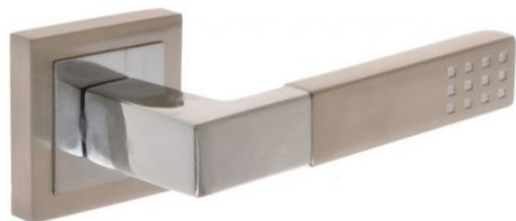

KLAMKA PRIMA Z/T KWADRATOWĄ SATYNA CHROM

KL-KX-701

Producent: Kuchinox

EAN-13:

5907791132529

Opis

Podana cena obejmuje klamkę na stronę zewnętrzną i klamkę na stronę wewnętrzną drzwi.